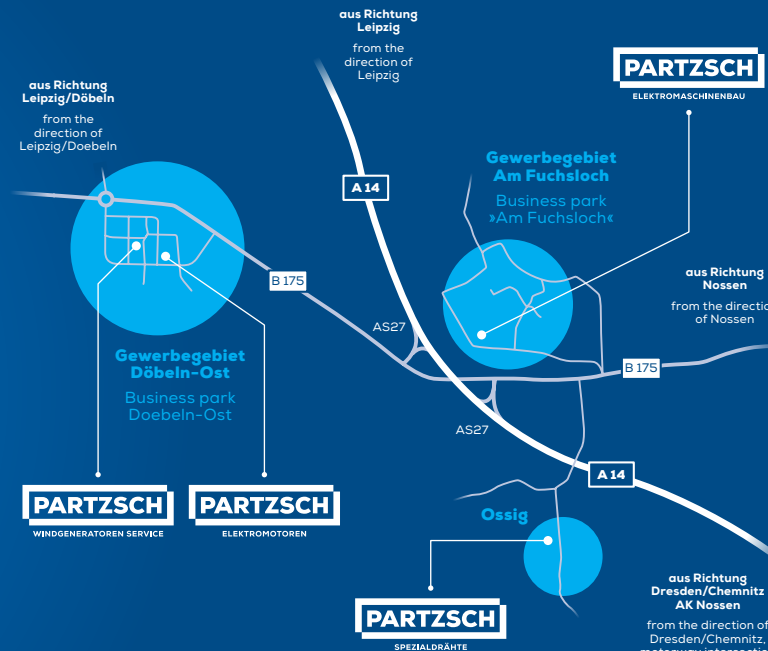

STANDORTE LOCATIONS

PARTZSCH

4

Abholung / Verladung

Collection / loading
Oswald-Greiner-Str. 3
04720 Döbeln

6

PARTZSCH Windgeneratoren Service GmbH

Richard-Köberlin-Str. 11
04720 Döbeln

16

Anlieferung / Verladung / Zentrallager

Delivery / loading / central warehouse
Richard-Köberlin-Str. 16
04720 Döbeln

20

Empfang / Anmeldung

Reception / registration
Daniel-Wilhelm-Beck-Str. 13
04720 Döbeln

M

PARTZSCH Elektromaschinenbau GmbH

Am Fuchsloch 12
04720 Döbeln OT Großsteinbach

S

PARTZSCH Spezialdrähte GmbH

Ossig Nr. 9
04741 Roßwein OT Ossig